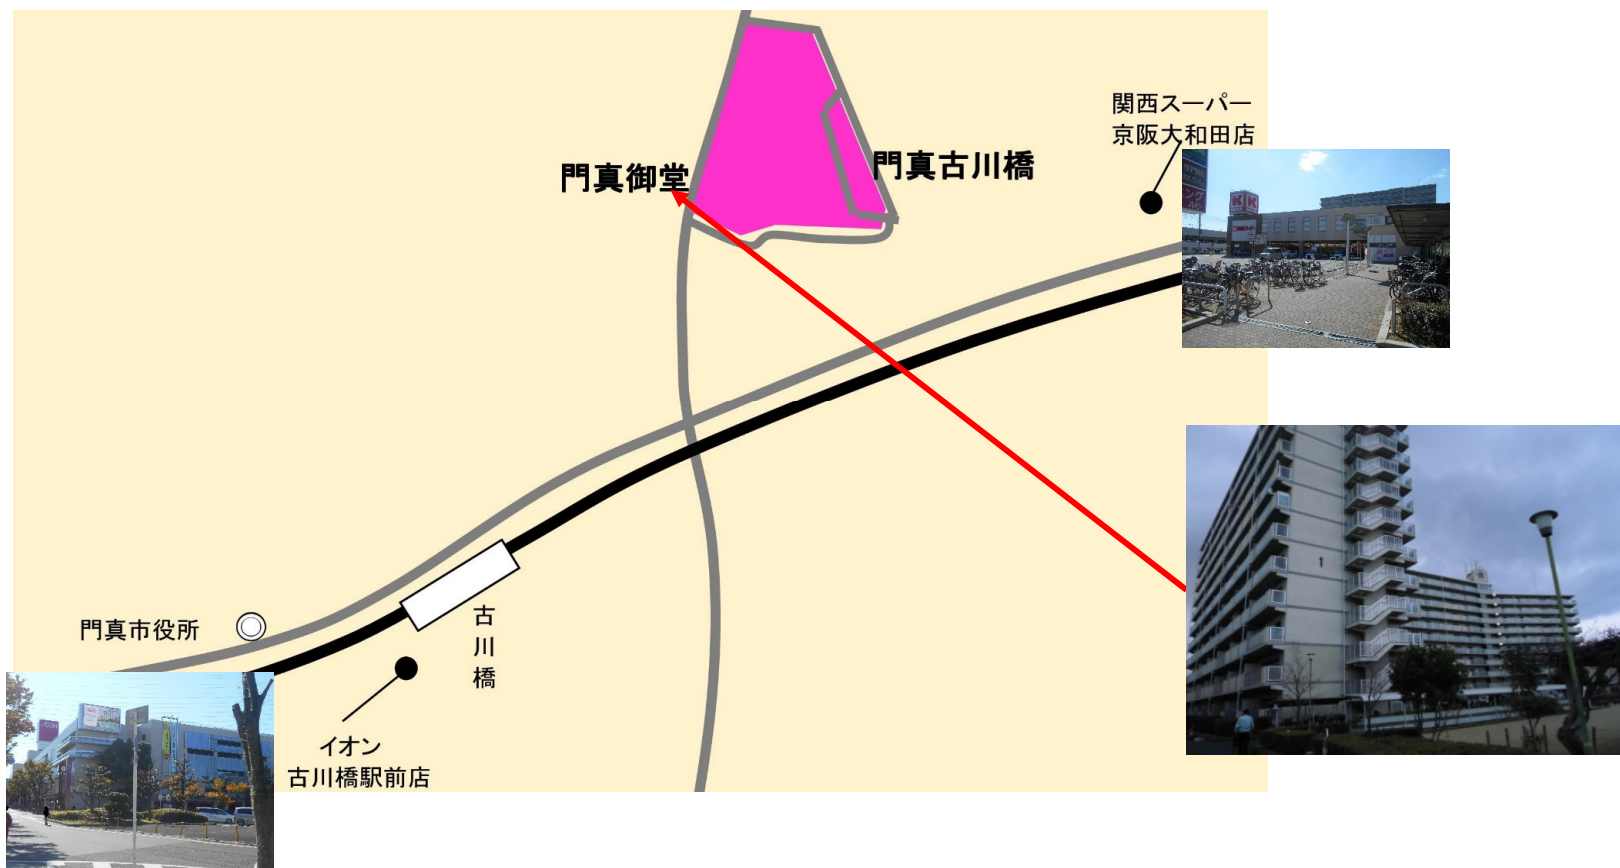

5312 門真御堂

〒571-0064 大阪府門真市御堂町15-×-×××

交通 徒歩(10分)0.8km 京阪本線古川橋駅
買物 イオン古川橋駅前店、関西スーパー 京阪大和田店
校区 古川橋小学校(100m)／門真はずはな中学校(1000m)
保/幼 市)すえひろ保育園(600m)、私)古川園(550m)
その他 摂南総合病院、三菱東京UFJ銀行 門真支店、守口藤田郵便局

【間取図例】

※必ずしも例のような間取りになっているとは限りません。