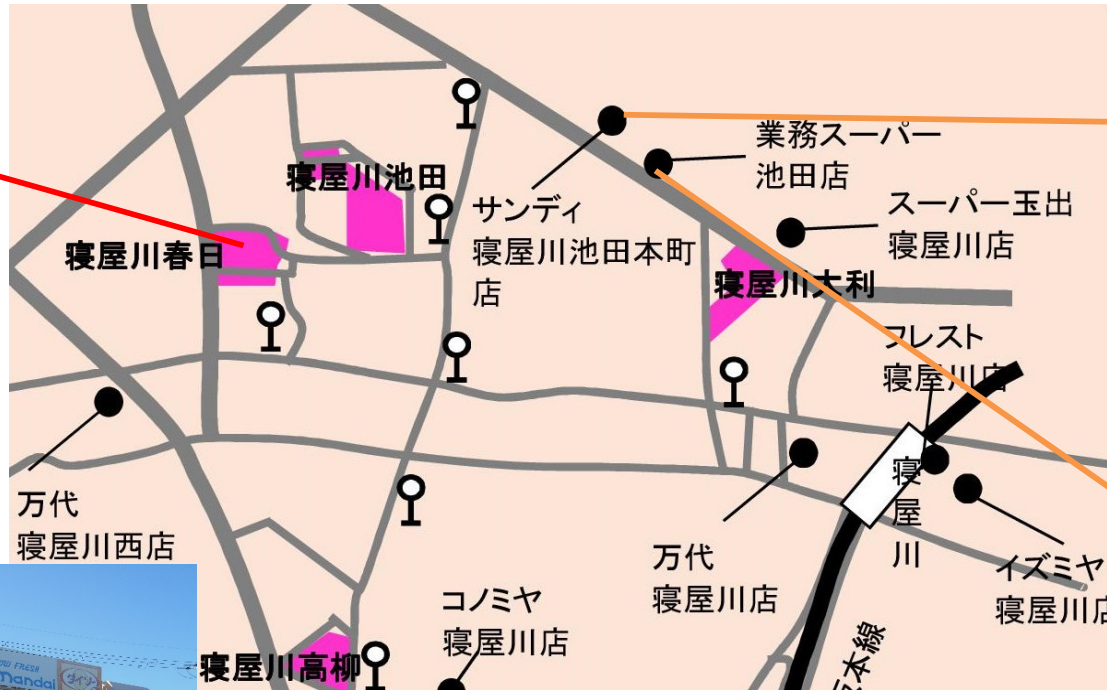

# 4520 寝屋川池田

〒572-0036 大阪府寝屋川市池田西町×-×-×××

- 交通 徒歩(18分)1.5km 京阪本線寝屋川市駅  
乗車(5分)京阪本線寝屋川市駅→京阪バス寝屋川市駅(西口)→池田府営住宅前(徒歩2分)
- 買物 万代寝屋川西店、サンディ寝屋川池田本町店、業務スーパー池田店
- 校区 桜小学校(800m)／第二中学校(300m)
- 保/幼 市)コスモス保育園(500m)、私)寝屋川なかよし保育園(700m)
- その他 寝屋川南病院、大阪厚生信用金庫 寝屋川支店、寝屋川池田東郵便局