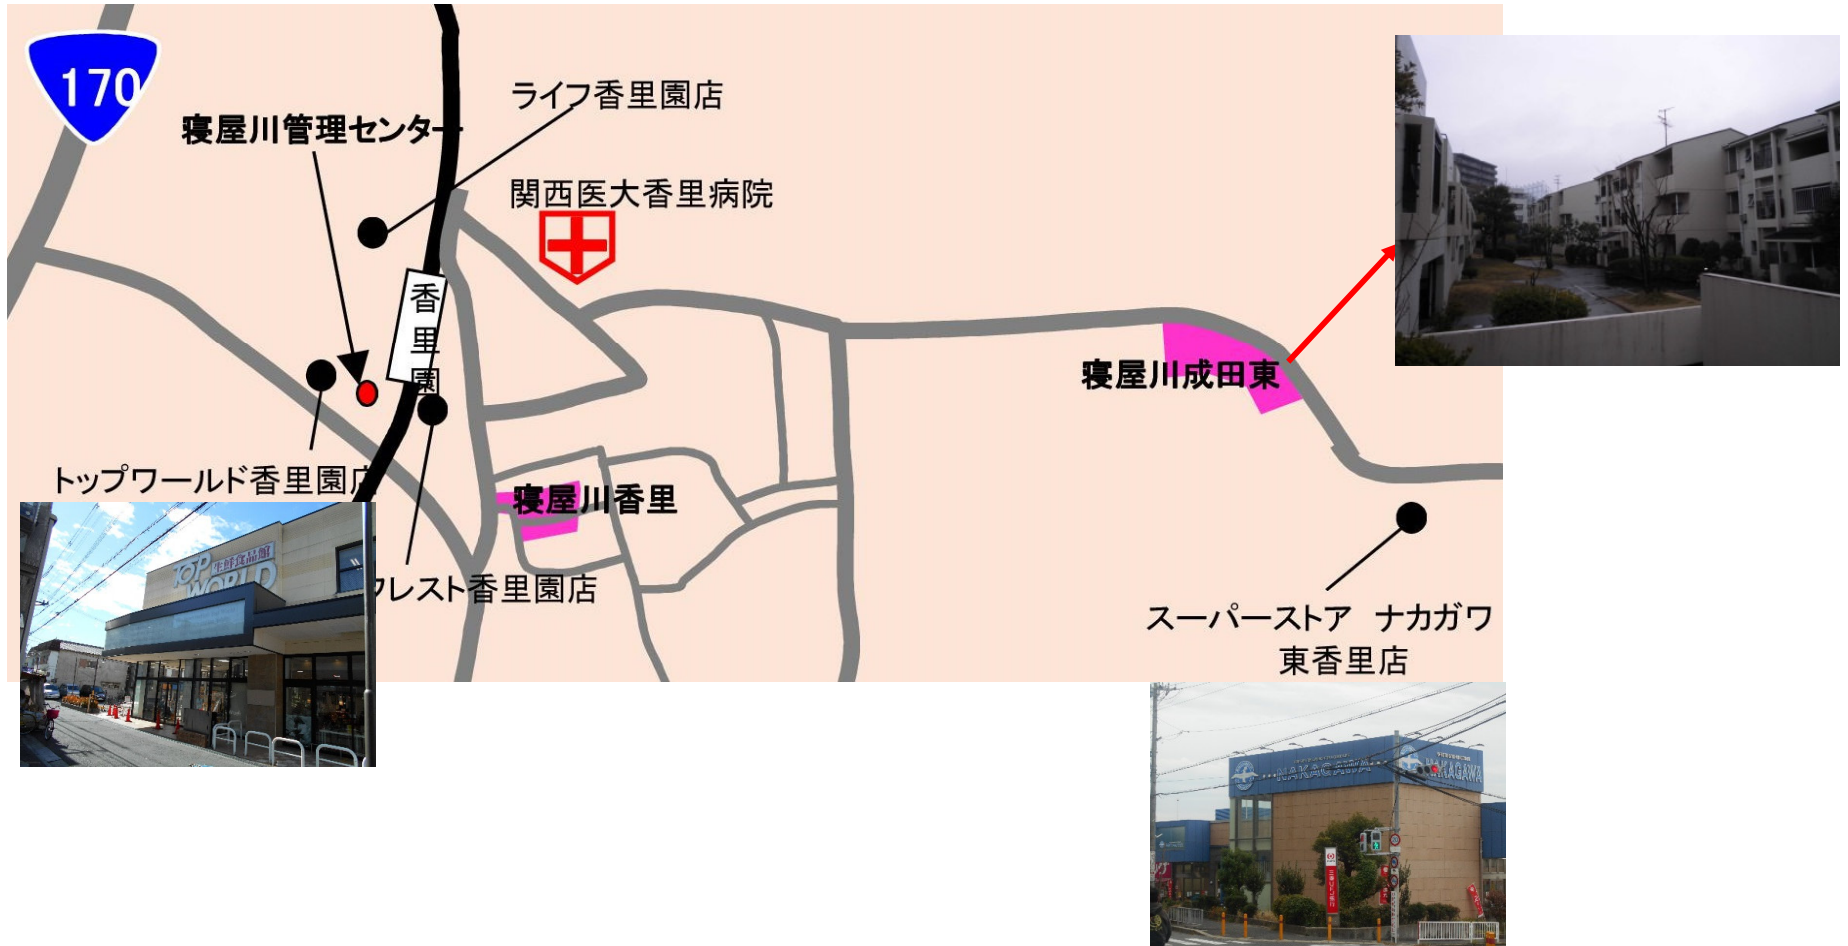

4518 寝屋川成田東

〒572-0001 大阪府寝屋川市成田東町25-×-×××

交通 徒歩(20分)1.6km 京阪本線香里園駅
(乗車5分)京阪本線香里園駅→京阪バス香里園→香里ヶ丘(徒歩2分)

買物 スーパーナカガワ東香里店

校区 第五小学校(1500m)／第六中学校(1300m)

保/幼 私)明德保育所(1400m)、私)成田幼稚園(1000m)

その他 坂多し。東香里病院、三井住友銀行香里ヶ丘支店、寝屋川成田東が丘郵便局