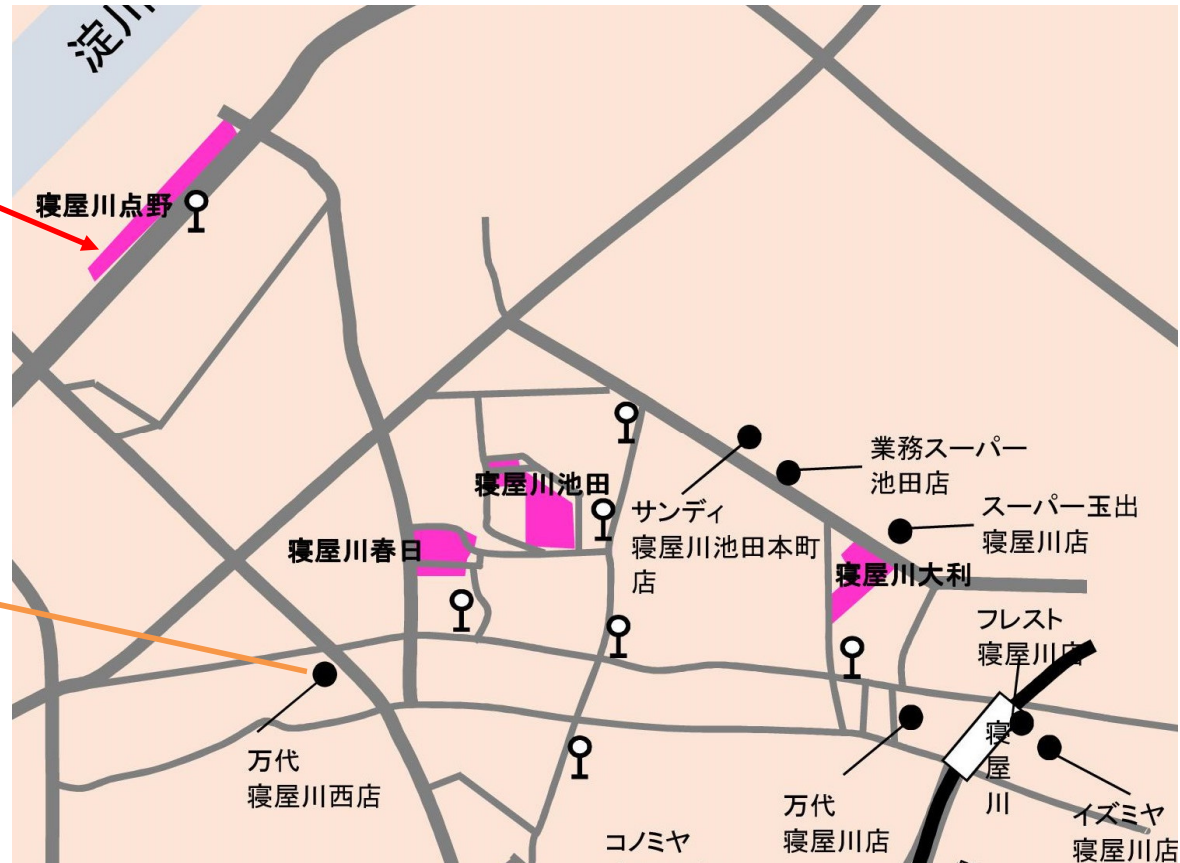

4511 寝屋川点野

〒572-0077 大阪府寝屋川市点野6丁目×ー×××

- 交通 徒歩(35分)2.9km 京阪本線寝屋川市駅
(乗車19分)京阪本線寝屋川市駅→京阪バス寝屋川市駅(西口)→点野団地(徒歩9分)
- 買物 万代寝屋川西店、ジャパン寝屋川店
- 校区 点野小学校(500m)／第八中学校(700m)
- 保/幼 私)ゆりかご保育所(700m)
- その他 道仁病院、寝屋川点野郵便局、淀川河川公園