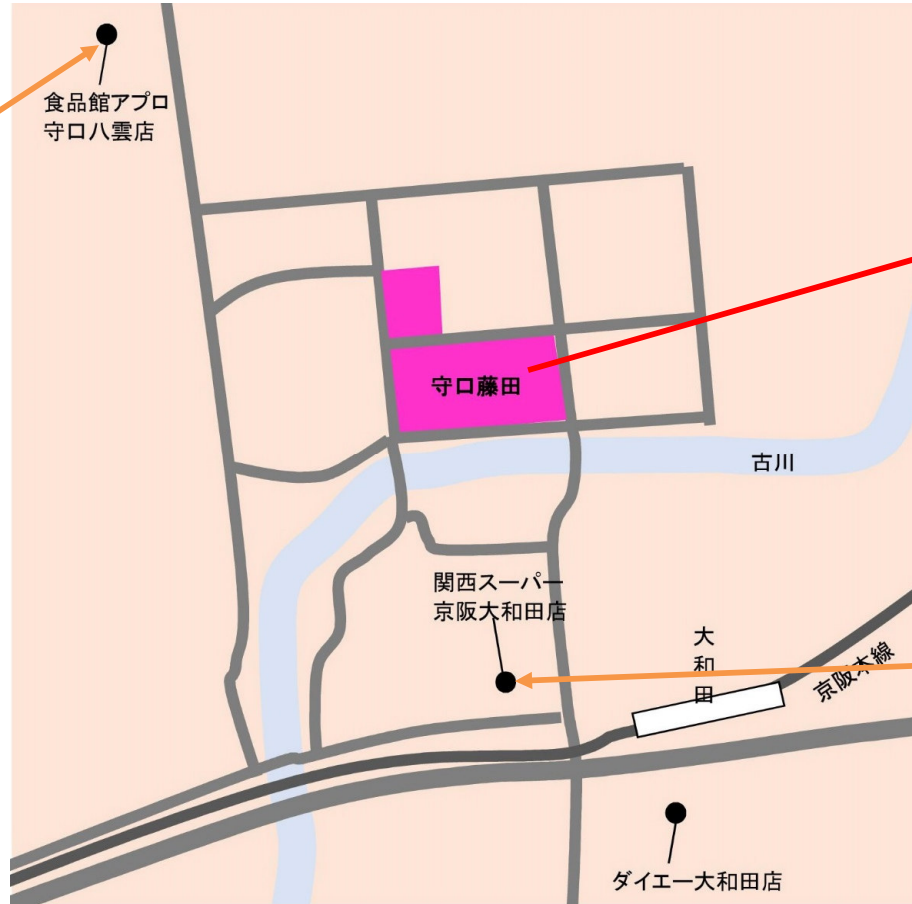

3912 守口藤田

〒570-0014 大阪府守口市藤田町5丁目9-×-×××

- 交通 徒歩(7分)0.6km 京阪本線大和田駅
- 買物 食品館アプロ守口藤田店、関西スーパー京阪大和田店
- 校区 よつば小学校(500m)／大久保中学校(1000m)
- 保/幼 私)オリンピアおおぞら保育園(100m)、私)ゆずり葉こども園(350m)
- その他 摂南総合病院、三菱東京UFJ銀行 門真支店、守口藤田郵便局