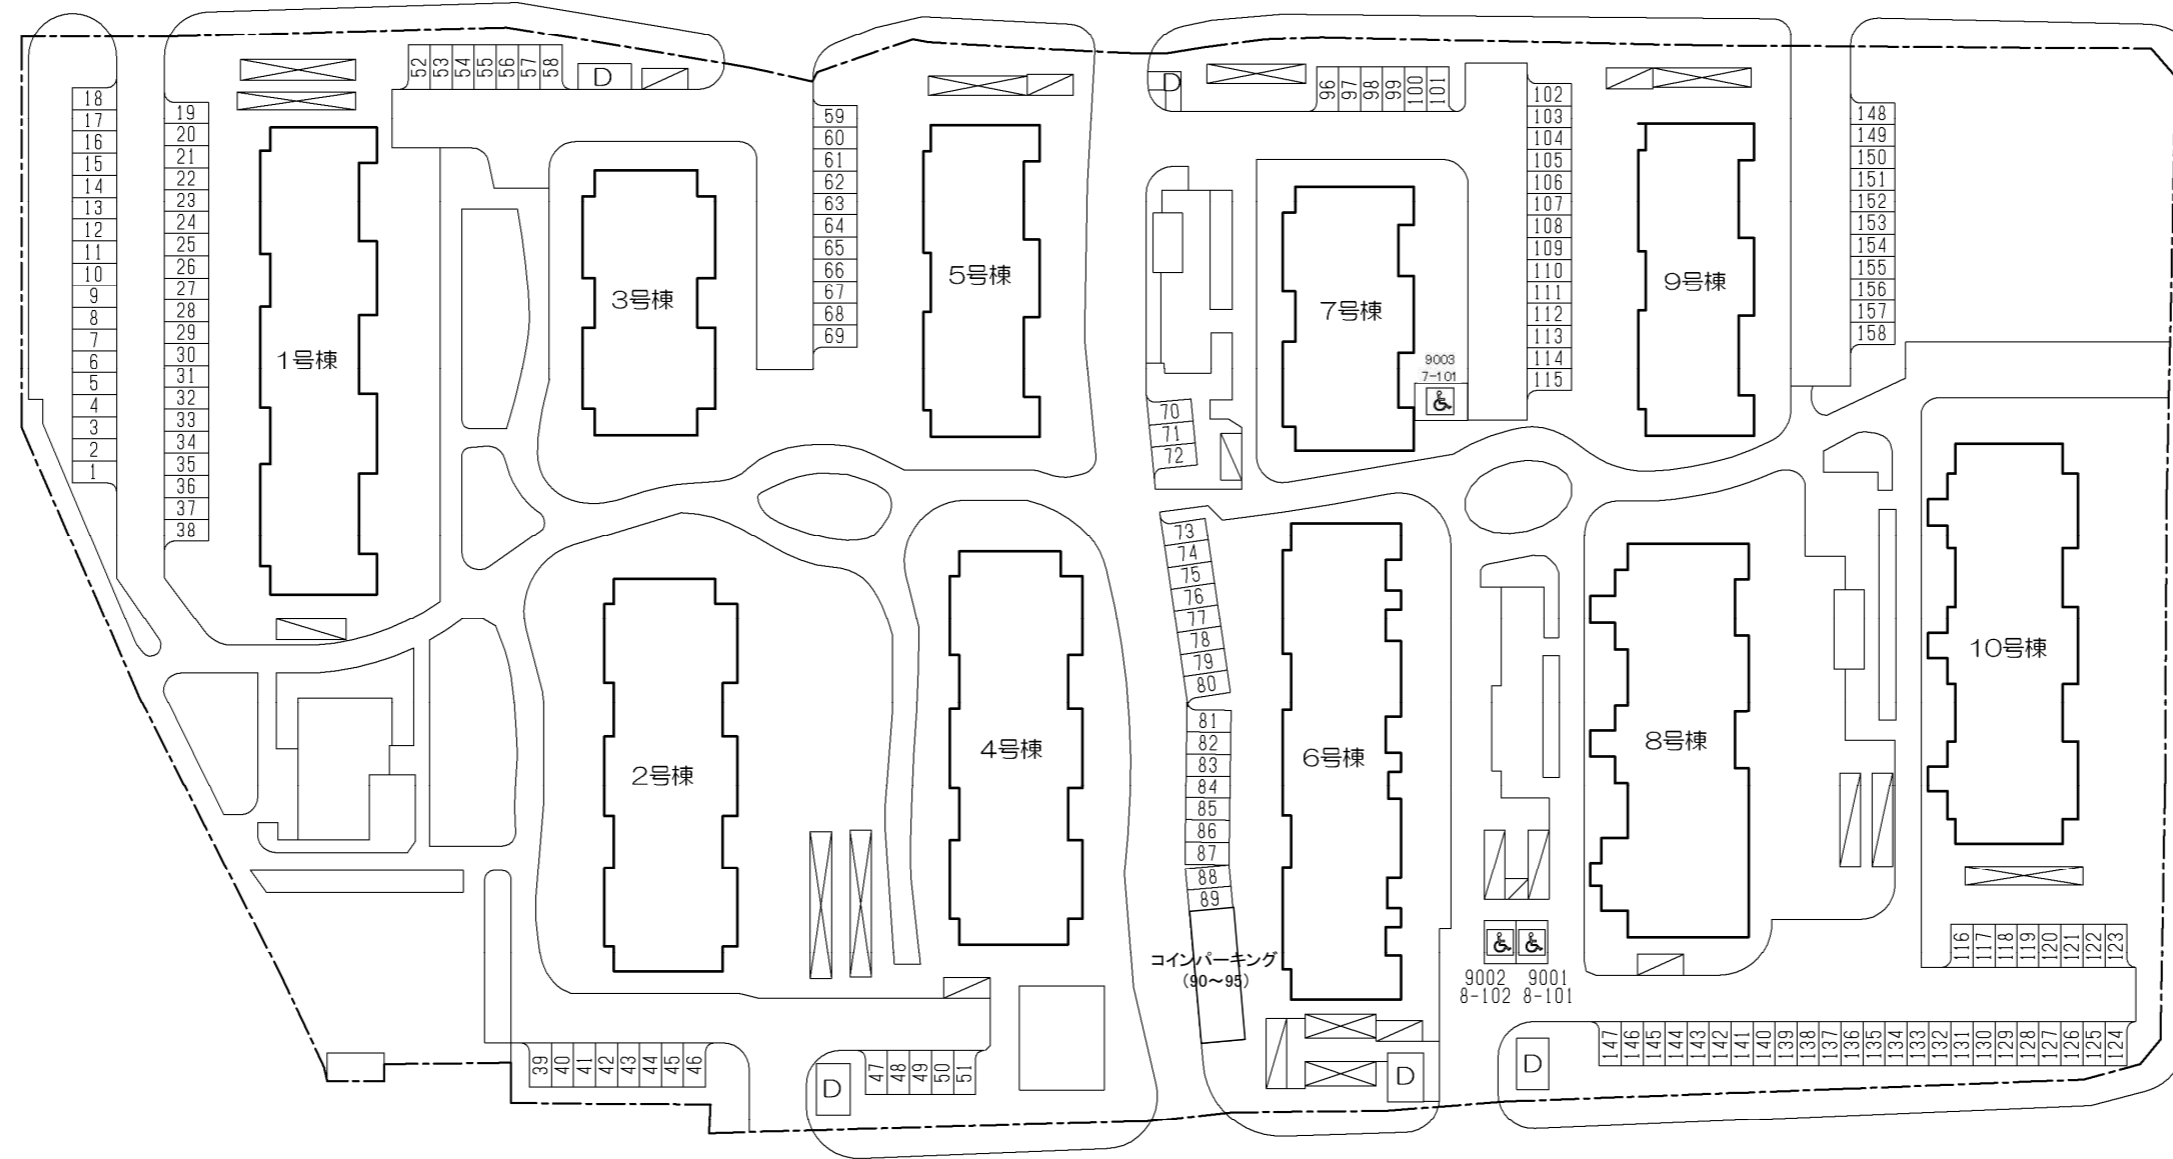

住宅名
守口八雲北住宅
住宅コード
3913
区画数
161区画
区画面積
5.0m×2.3m

一 般 152区画
マイハウス 3区画
コインパーキング 6区画

3913 守口八雲北

所在地 守口市八雲北町2丁目

交通 徒歩8分→八番(バス)13分
→守口(地下鉄谷町線)