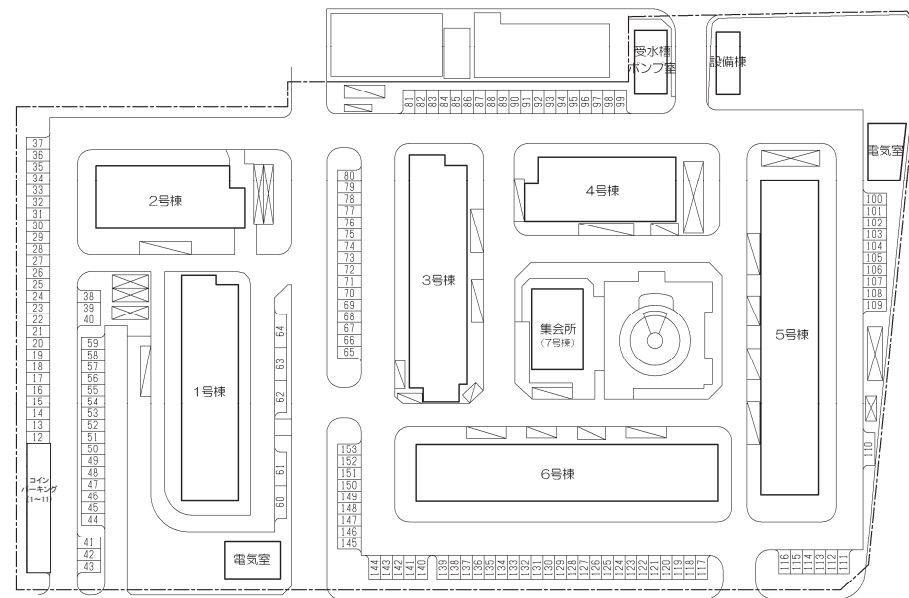

住宅名
守口錦通住宅
住宅コード
3909
区画数
153区画
区画面積
5.0m × 2.3m

一般 142区画  
 インバ-キク 11区画

**3909 守口錦通**  
所在地 守口市寺方錦通4丁目  
交通 徒歩1分—東郷道(バス)4分  
一門真市(京阪本線)