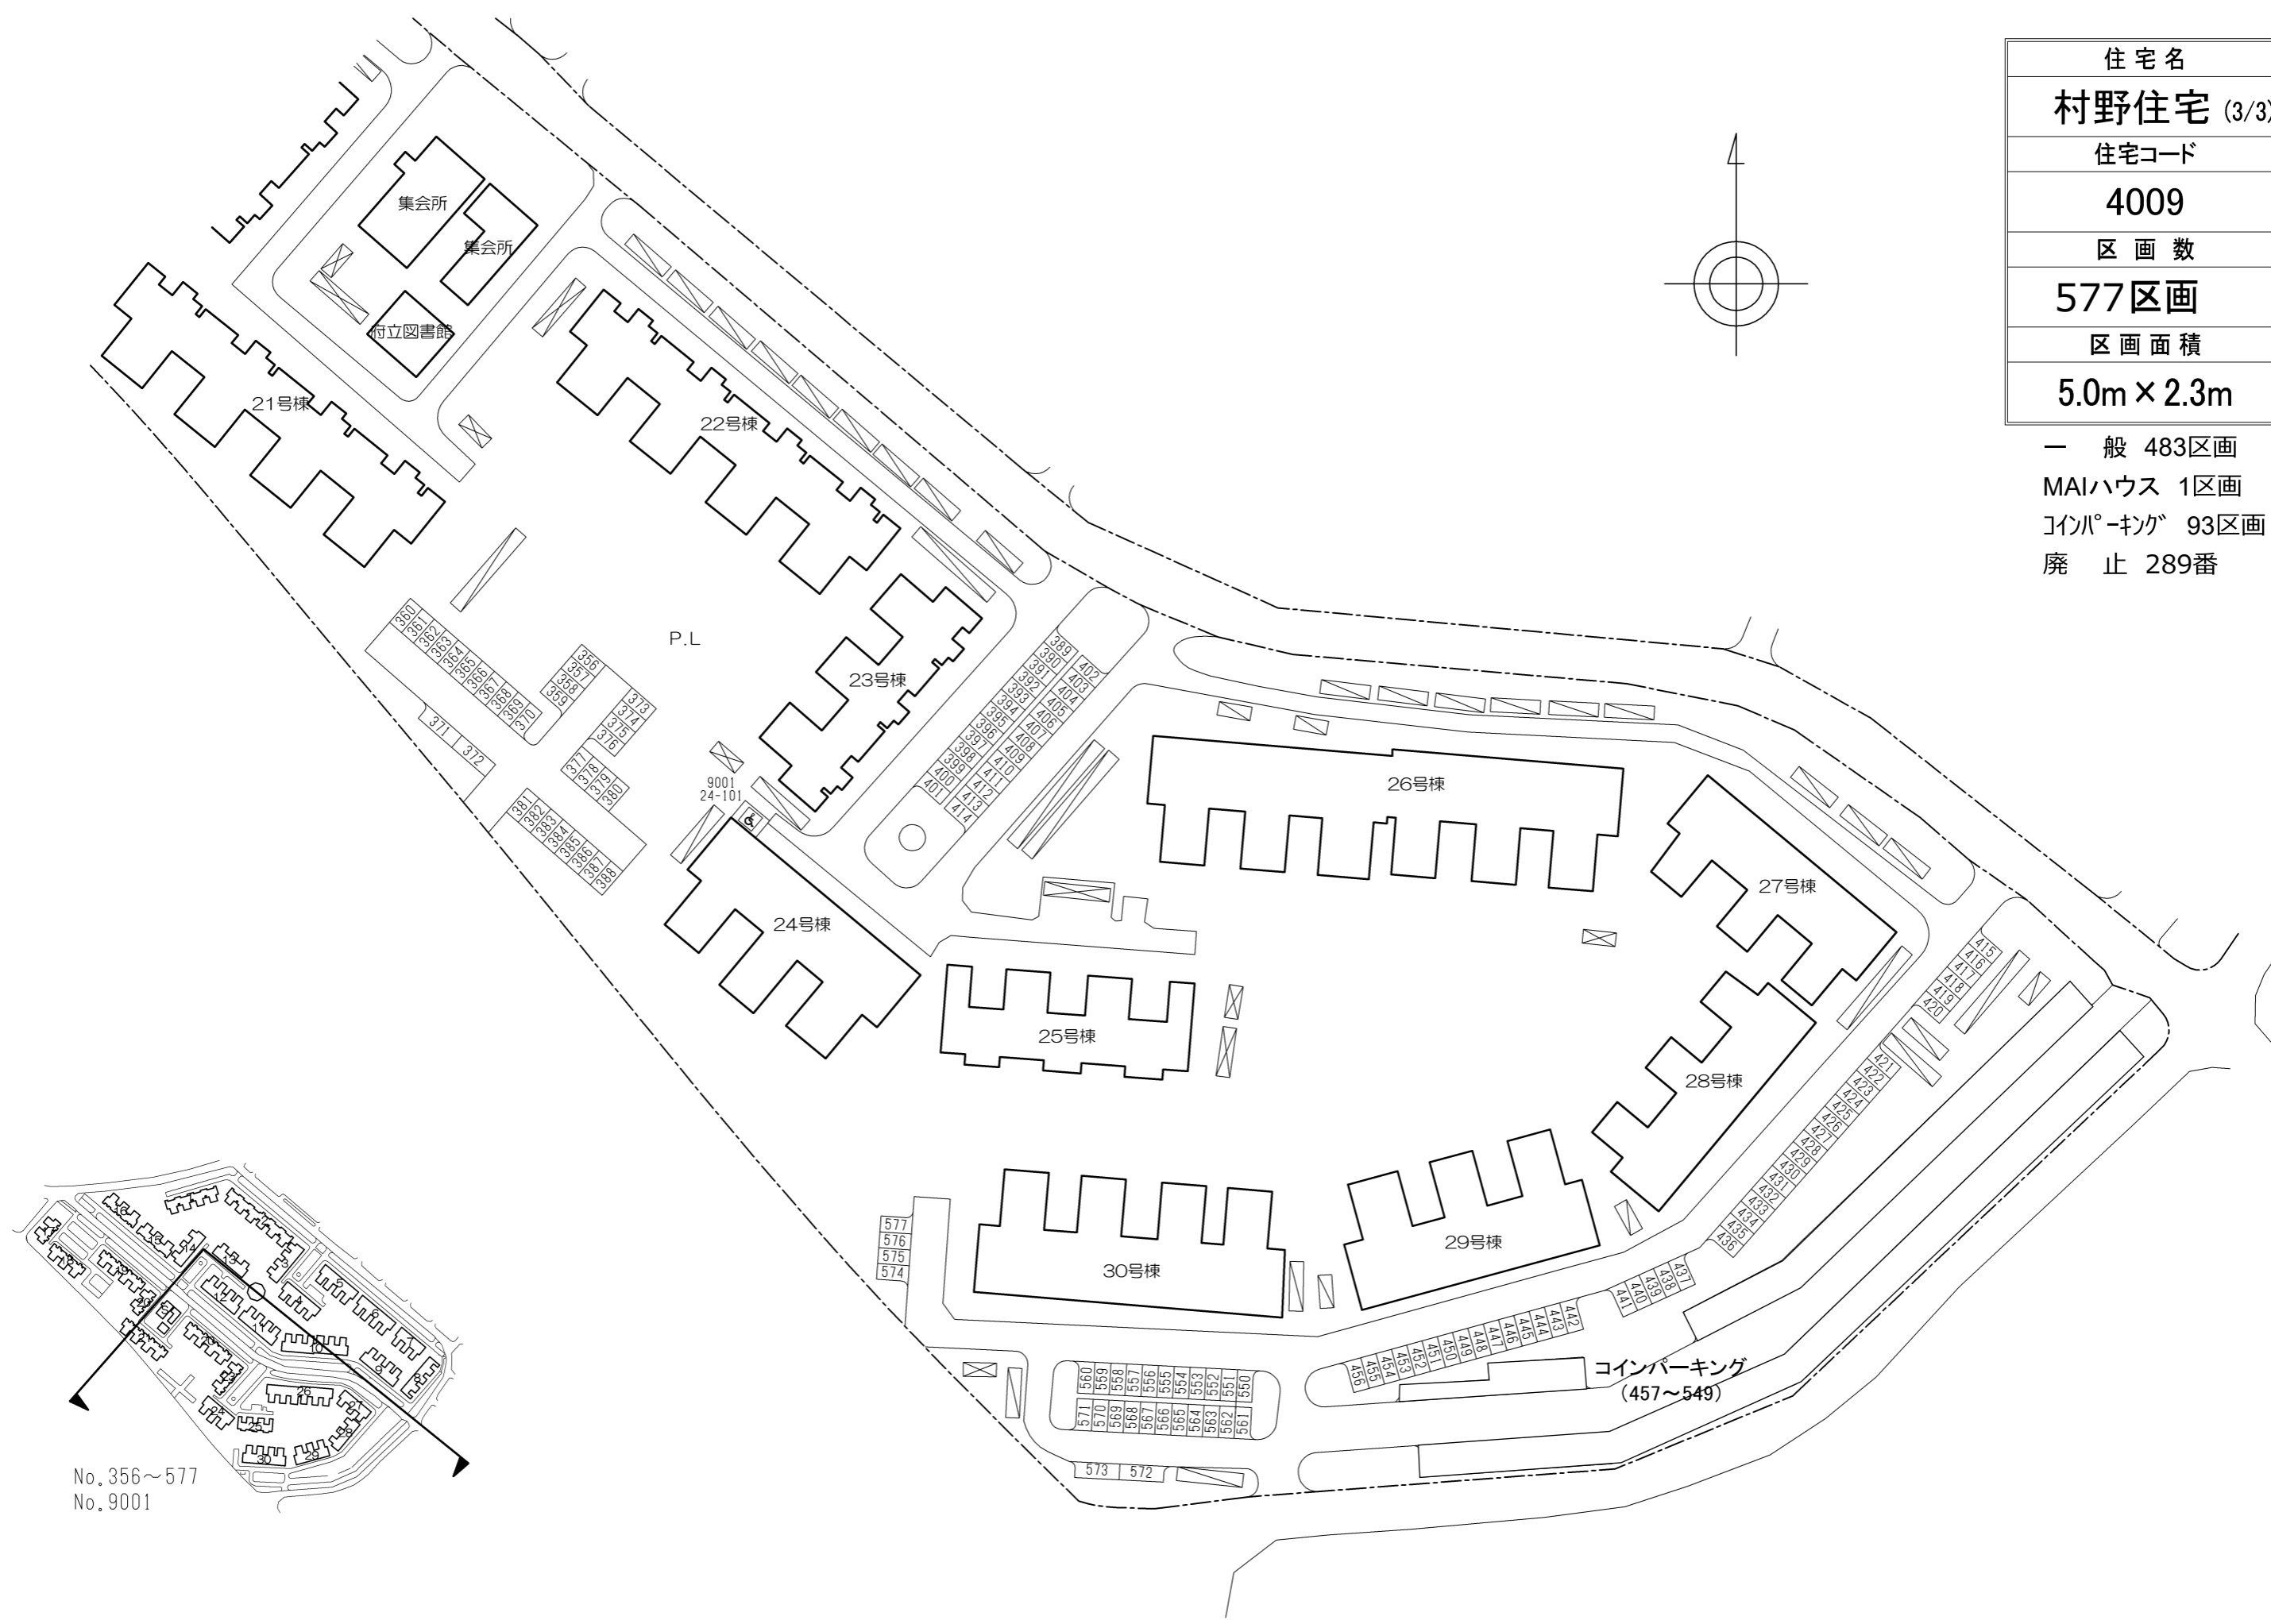

住宅名
<b>村野住宅 (1/3)</b>
住宅コード
<b>4009</b>
区画数
<b>577区画</b>
区画面積
<b>5.0m × 2.3m</b>

一般 483区画  
MAIハウス 1区画  
「イパキ」 93区画  
廃止 289番

No. 1~69  
No. 247~355

住宅名
<b>村野住宅 (2/3)</b>
住宅コード
<b>4009</b>
区画数
<b>577区画</b>
区画面積
<b>5.0m × 2.3m</b>

一般 483区画  
 MAIハウス 1区画  
 ヲパキク 93区画  
 廃止 289番

No. 70~246

住宅名
<b>村野住宅 (3/3)</b>
住宅コード
<b>4009</b>
区画数
<b>577区画</b>
区画面積
<b>5.0m × 2.3m</b>

- 一般 483区画
- MAIハウス 1区画
- コインパーキング 93区画
- 廃止 289番

No. 356~577  
No. 9001

# 4009 村野

所在地 枚方市村野南町

交通 徒歩6分→郡津(京阪本線)