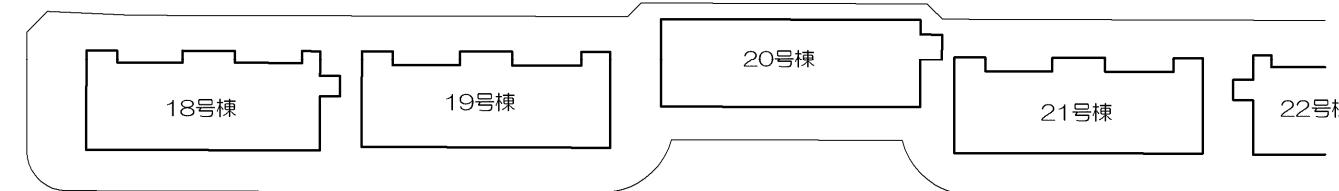

6073 6072 6071 6070 6069 6068 6067