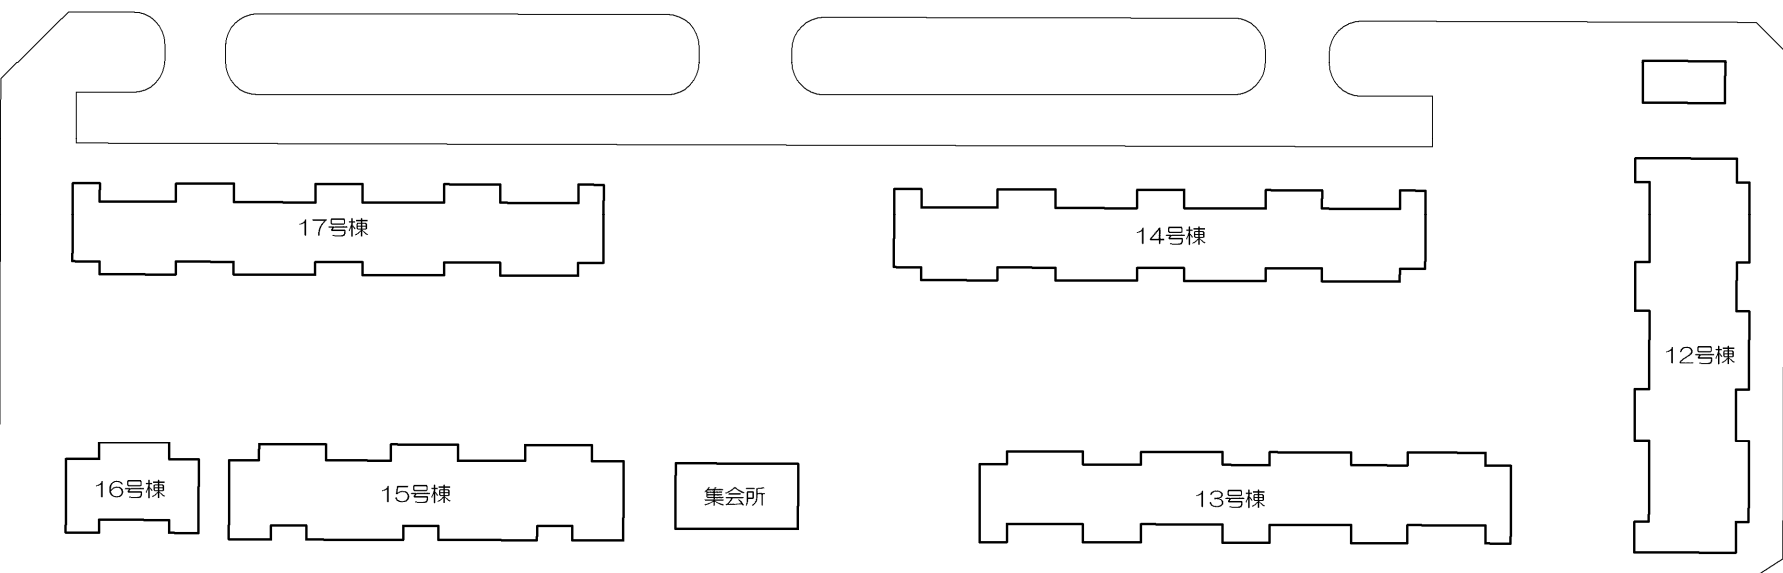

住宅名
大東朋来住宅 (2/4)
住宅コード
4806
区画数
884区画
区画面積
5.0m × 2.3m

一般 857区画
 MAハウス 12区画
 コインパーキング 5区画
 外部月極貸 10区画

自治会管理区画番号
親和会自治会 3001~3020、5001~5005、5123~5125
大東朋来自治会 1074~1194、4001~4072
4097~4195、6001~6073、9001~9006
朋来1丁目自治区 2001~2238、4073~4096、5006~5122、9007~9012

6073 6072 6071 6070 6069 6068 6067

1151 1150 1149 1148 1147 1146 1145 1144 1143 1142 1141 1140
 1139 1138 1137 1136 1135 1134 1133 1132 1131 1130 1129 1128 1127
 1269 1213 1212 1152
 1268 1214 1211 1153
 1267 1215 1210 1154
 1266 1216 1209 1155
 1265 1217 1208 1156
 1264 1218 1207 1157
 1263 1219 1206 1158
 1262 1220 1205 1159
 1261 1221 1204 1160
 1260 1222 1203 1161
 1259 1223 1202 1162
 1258 1224 1201 1163
 1257 1225 1200 1164
 1256 1226 1199 1165
 1255 1227 1198 1166
 1254 1228 1197 1167
 1253 1229 1196 1168
 1252 1230 1195 1169
 1194 1170
 1193 1171
 1192 1172
 1191 1173
 1190 1174
 1189 1175
 1188 1176
 1187 1177
 1186 1178
 1185 1179
 1184 1180
 1183 1181
 1182

6039 6038 6037 6036 6035 6034 6033 6032 6031 6030 6029 6028 6027 6026 6025 6024 6023 6022 6021 6020 6019 6018 6017 6016 6015 6014 6013 6012 6011 6010 6009 6008 6007 6006 6005 6004 6003 6002 6001

住宅名
大東朋来住宅 (3/4)
住宅コード
4806
区画数
884区画
区画面積
5.0m × 2.3m

住宅名
大東朋来住宅 (4/4)
住宅コード
4806
区画数
884区画
区画面積
5.0m × 2.3m

一般 857区画
 MAハウス 12区画
 コインパーキング 5区画
 外部月極貸 10区画

自治会管理区画番号
親和会自治会 3001~3020、5001~5005、5123~5125
大東朋来自治会 1074~1194、4001~4072
朋来1丁目自治区 2001~2238、4073~4096、5006~5122、9007~9012